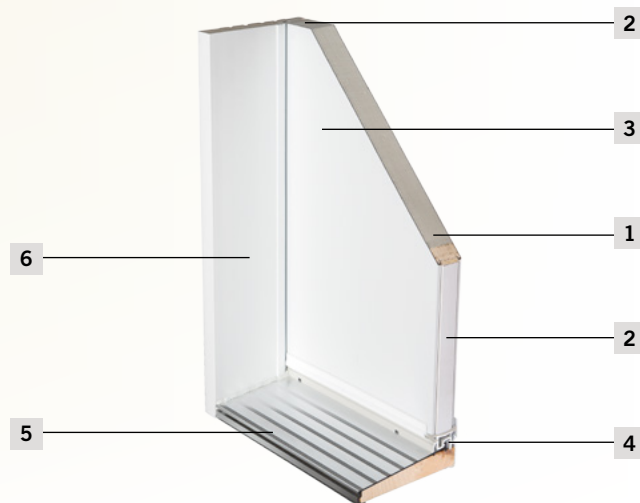

- 5 Seuil incliné avec barrière thermique intégrée

- 6 Revêtement extérieur en PVC ou en aluminium

Cadre

En pin 184 mm (7 1/4")

Seuil

En aluminium extrudé anodisé clair 184 mm (7 1/4")

CONFIGURATIONS POSSIBLES (Voir votre représentant)

A Portes Jumelles

B Portes Jardin